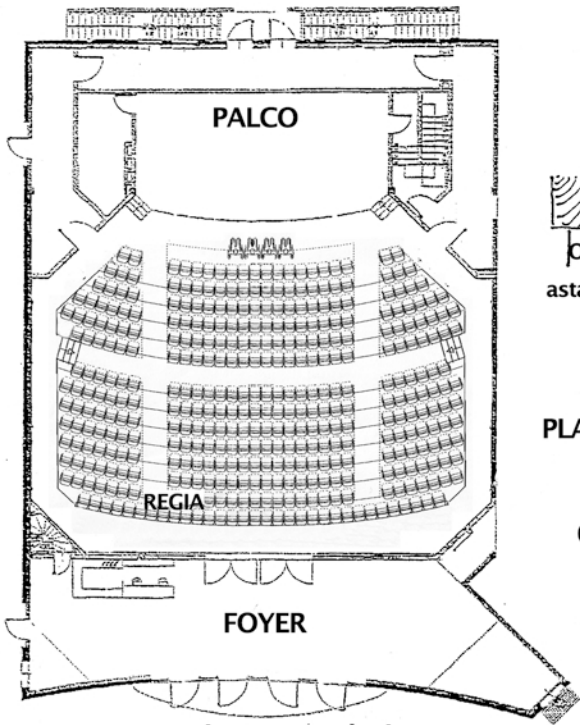

AUDITORIUM ISTITUTO CANOSSIANO - FELTRE BL

direttore auditorium Riccardo Ricci
Cell. 338.6424703

scarico scene e luci

4 porte da
1,22 m di larghezza e 2,20 di altezza ciascuna

PLATEA - AUDITORIUM ISTITUTO CANOSSIANO DI FELTRE

PALCOSCENICO

A					1	2	A	3	4	5	6	7	8	9	10	11	12	13	14	15	16	17	18	A	19	20								A	
B				1	2	3	B	4	5	6	7	8	9	10	11	12	13	14	15	16	17	18	19	B	20	21	22								B
C			1	2	3	4	C	5	6	7	8	9	10	11	12	13	14	15	16	17	18	19	20	C	21	22	23	24							C
D		1	2	3	4	5	D	7	8	9	10	11	12	13	14	15	16	17	18	19	20	21	22	D	23	24	25	26	27	28					D
E	1	2	3	4	5	6	E	8	9	10	11	12	13	14	15	16	17	18	19	20	21	22	23	E	24	25	26	27	28	29	30				E
F	1	2	3	4	5	6	F	8	9	10	11	12	13	14	15	16	17	18	19	20	21	22	23	F	24	25	26	27	28	29	30				F
G		1	2	3	4	5	G	7	8	9	10	11	12	13	14	15	16	17	18	19	20	21	22	G	23	24	25	26	27	28					G
H	1	2	3	4	5	6	H	8	9	10	11	12	13	14	15	16	17	18	19	20	21	22	23	H	24	25	26	27	28	29	30				H
I	1	2	3	4	5	6	I	8	9	10	11	12	13	14	15	16	17	18	19	20	21	22	23	I	24	25	26	27	28	29	30				I
L	1	2	3	4	5	6	L	8	9	10	11	12	13	14	15	16	17	18	19	20	21	22	23	L	24	25	26	27	28	29	30				L
M	1	2	3	4	5	6	M	8	9	10	11	12	13	14	15	16	17	18	19	20	21	22	23	M	24	25	26	27	28	29	30				M
N	1	2	3	4	5	6	N	8	9	10	11	12	13	14	15	16	17	18	19	20	21	22	23	N	24	25	26	27	28	29	30				N
O	1	2	3	4	5	6	O	Consolle			11	12	13	14	15	16	17	18	19	20	21	22	23	O	24	25	26	27	28	29	30				O
P	1	2	3	4	5	6	Regia				11	12	13	14	15	16	17	18	19	20	21	22	23	24	25	26	27	28	29	30	31	32			P