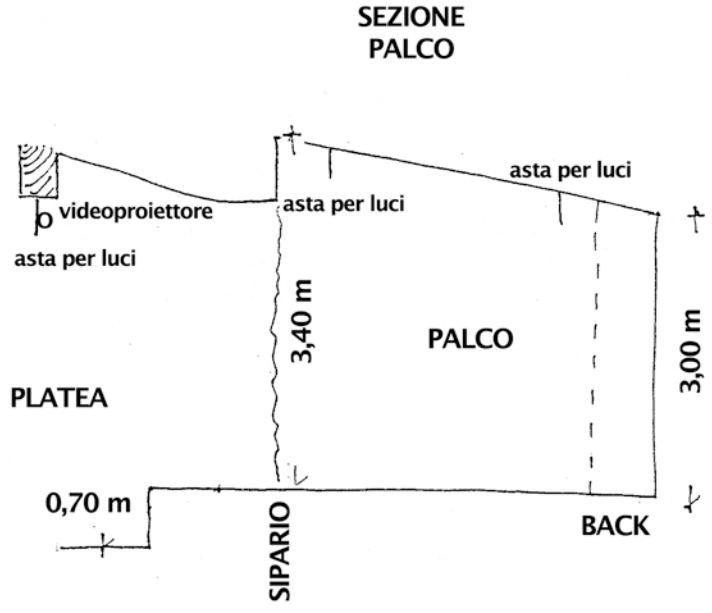

AUDITORIUM ISTITUTO CANOSSIANO - FELTRE BL

direttore auditorium Riccardo Ricci
Cell. 338.6424703

scarico scene e luci

4 porte da
1,22 m di larghezza e 2,20 di altezza ciascuna

PLATEA - AUDITORIUM ISTITUTO CANOSSIANO DI FELTRE

PALCOSCENICO

A					1	2	A	3	4	5	6	7	8	9	10	11	12	13	14	15	16	17	18	A	19	20								A	
B				1	2	3	B	4	5	6	7	8	9	10	11	12	13	14	15	16	17	18	19	B	20	21	22								B
C			1	2	3	4	C	5	6	7	8	9	10	11	12	13	14	15	16	17	18	19	20	C	21	22	23	24							C
D		1	2	3	4	5	D	7	8	9	10	11	12	13	14	15	16	17	18	19	20	21	22	D	23	24	25	26	27	28					D
E	1	2	3	4	5	6	E	8	9	10	11	12	13	14	15	16	17	18	19	20	21	22	23	E	24	25	26	27	28	29	30				E
F	1	2	3	4	5	6	F	8	9	10	11	12	13	14	15	16	17	18	19	20	21	22	23	F	24	25	26	27	28	29	30				F
G		1	2	3	4	5	G	7	8	9	10	11	12	13	14	15	16	17	18	19	20	21	22	G	23	24	25	26	27	28					G
H	1	2	3	4	5	6	H	8	9	10	11	12	13	14	15	16	17	18	19	20	21	22	23	H	24	25	26	27	28	29	30				H
I	1	2	3	4	5	6	I	8	9	10	11	12	13	14	15	16	17	18	19	20	21	22	23	I	24	25	26	27	28	29	30				I
L	1	2	3	4	5	6	L	8	9	10	11	12	13	14	15	16	17	18	19	20	21	22	23	L	24	25	26	27	28	29	30				L
M	1	2	3	4	5	6	M	8	9	10	11	12	13	14	15	16	17	18	19	20	21	22	23	M	24	25	26	27	28	29	30				M
N	1	2	3	4	5	6	N	8	9	10	11	12	13	14	15	16	17	18	19	20	21	22	23	N	24	25	26	27	28	29	30				N
O	1	2	3	4	5	6	O	Consolle			11	12	13	14	15	16	17	18	19	20	21	22	23	O	24	25	26	27	28	29	30				O
P	1	2	3	4	5	6	Regia				11	12	13	14	15	16	17	18	19	20	21	22	23	24	25	26	27	28	29	30	31	32			P