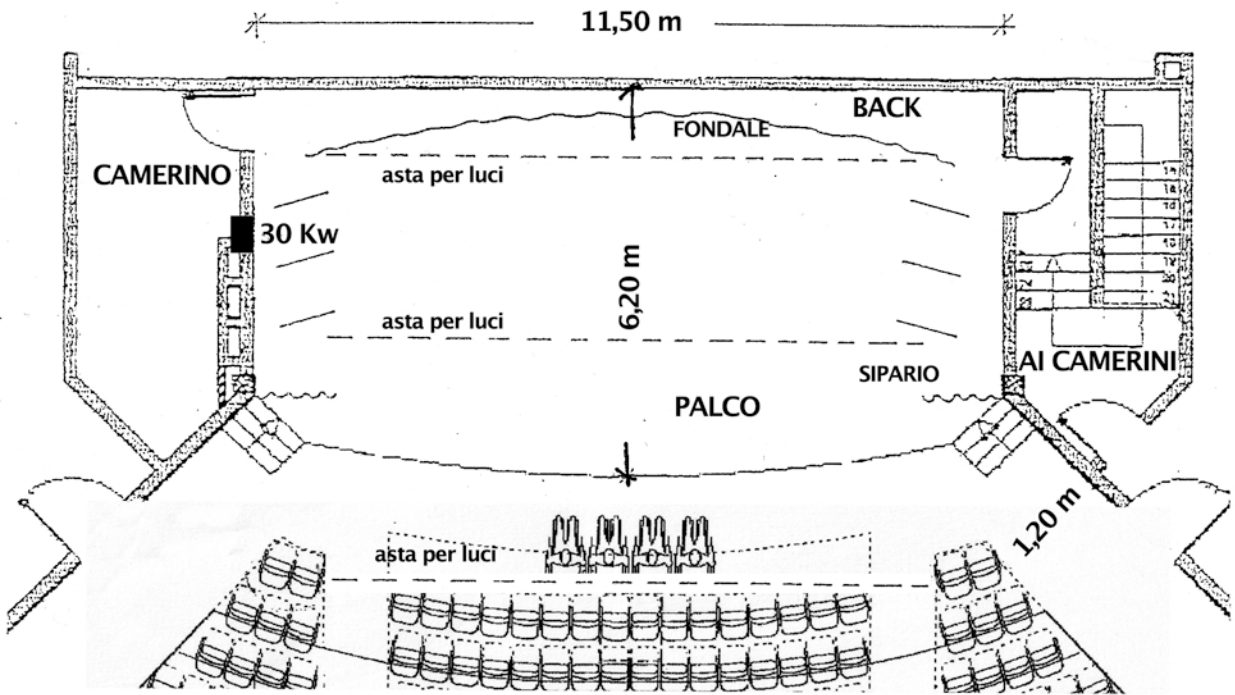

AUDITORIUM ISTITUTO CANOSSIANO - FELTRE BL

direttore auditorium Riccardo Ricci
Cell. 338.6424703

scarico scene e luci

4 porte da
1,22 m di larghezza e 2,20 di altezza ciascuna

PLATEA - AUDITORIUM ISTITUTO CANOSSIANO DI FELTRE

PALCOSCENICO

A					1	2	A	3	4	5	6	7	8	9	10	11	12	13	14	15	16	17	18	A	19	20								A	
B				1	2	3	B	4	5	6	7	8	9	10	11	12	13	14	15	16	17	18	19	B	20	21	22								B
C			1	2	3	4	C	5	6	7	8	9	10	11	12	13	14	15	16	17	18	19	20	C	21	22	23	24							C
D		1	2	3	4	5	D	7	8	9	10	11	12	13	14	15	16	17	18	19	20	21	22	D	23	24	25	26	27	28					D
E	1	2	3	4	5	6	E	8	9	10	11	12	13	14	15	16	17	18	19	20	21	22	23	E	24	25	26	27	28	29	30				E
F	1	2	3	4	5	6	F	8	9	10	11	12	13	14	15	16	17	18	19	20	21	22	23	F	24	25	26	27	28	29	30				F
G		1	2	3	4	5	G	7	8	9	10	11	12	13	14	15	16	17	18	19	20	21	22	G	23	24	25	26	27	28					G
H	1	2	3	4	5	6	H	8	9	10	11	12	13	14	15	16	17	18	19	20	21	22	23	H	24	25	26	27	28	29	30				H
I	1	2	3	4	5	6	I	8	9	10	11	12	13	14	15	16	17	18	19	20	21	22	23	I	24	25	26	27	28	29	30				I
L	1	2	3	4	5	6	L	8	9	10	11	12	13	14	15	16	17	18	19	20	21	22	23	L	24	25	26	27	28	29	30				L
M	1	2	3	4	5	6	M	8	9	10	11	12	13	14	15	16	17	18	19	20	21	22	23	M	24	25	26	27	28	29	30				M
N	1	2	3	4	5	6	N	8	9	10	11	12	13	14	15	16	17	18	19	20	21	22	23	N	24	25	26	27	28	29	30				N
O	1	2	3	4	5	6	O	Consolle			11	12	13	14	15	16	17	18	19	20	21	22	23	O	24	25	26	27	28	29	30				O
P	1	2	3	4	5	6	Regia				11	12	13	14	15	16	17	18	19	20	21	22	23	24	25	26	27	28	29	30	31	32			P